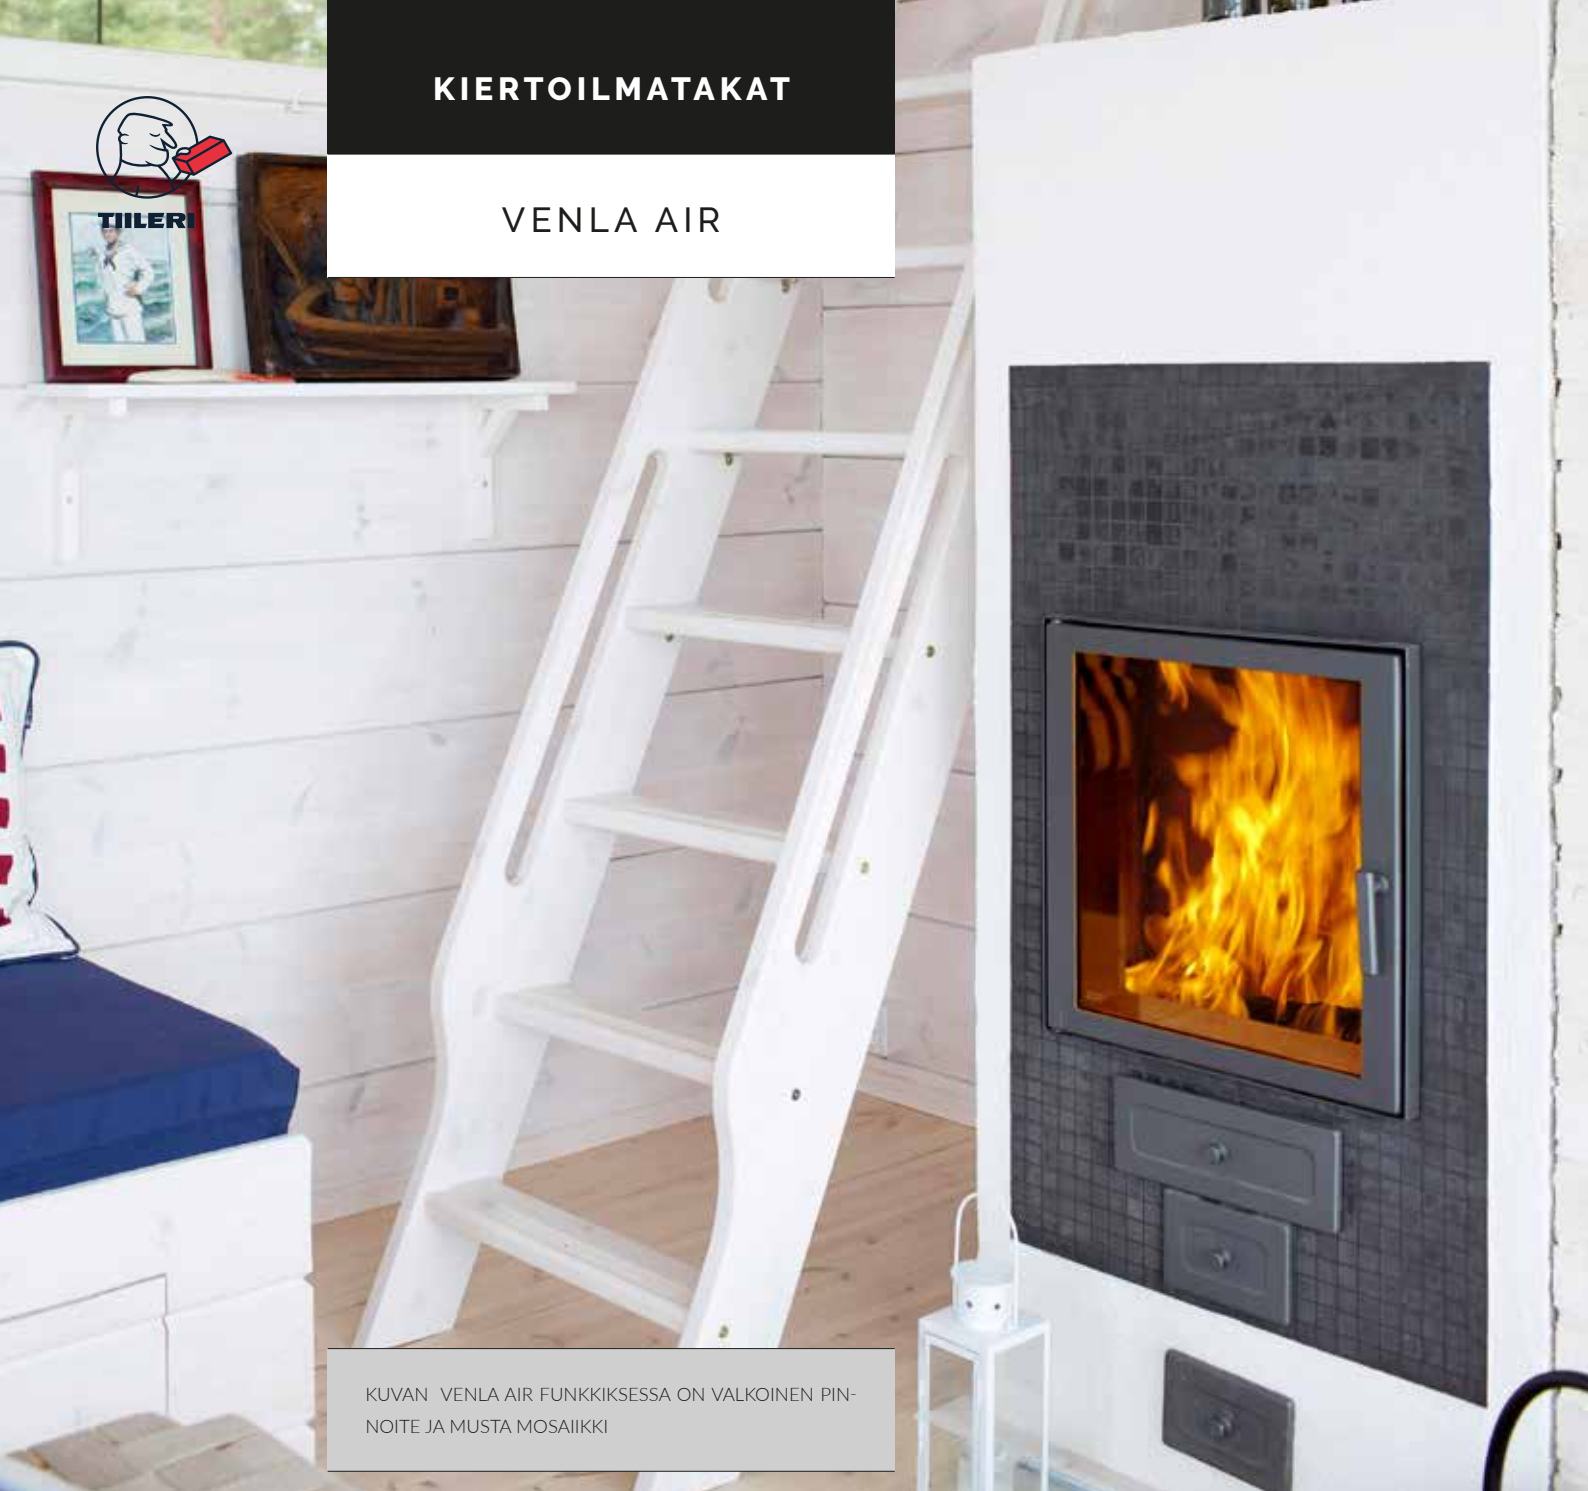

KIERTOILMATAKAT

TIILERI

VENLA AIR

KUVAN VENLA AIR FUNKKIKSESSA ON VALKOINEN PINNOITE JA MUSTA MOSAIIKKI