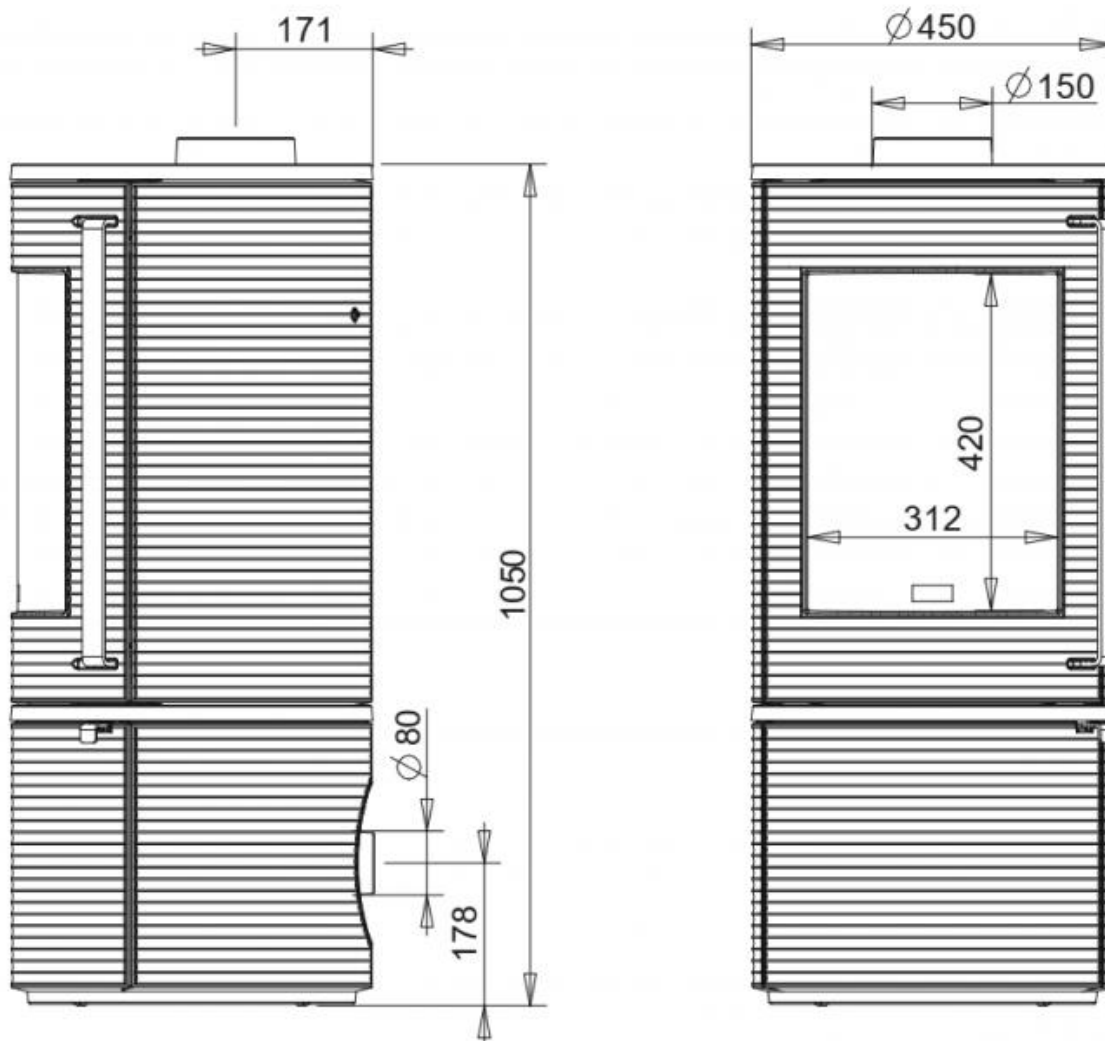

WAMSLER Haus- und Küchentechnik GmbH
Adalperostasse 86
85737 Ismaning
Deutschland
www.wamsler.eu
Tel: (089) 320 84-0
Fax: (089) 320 84-238

10 JAHRE
ERSATZTEILGARANTIE

TECHNISCHE DATEN

Artikelnummer	G001881410
EAN-Code-Nr.	4025144185419
Zulassung	1.+2.Stufe 1.BImSchV, CE, VKF
CO Zertifikat	Aachen, München, Regensburg
Bauart	1
Nennwärmeleistung kW	7
Wärmeleistungsbereich kW	4,5-7,0
Raumheizvermögen in m ³	148
Abgasanschluss oben mm	150
Abgasmassenstrom g/s	6
Abgastemperatur am Abgasstutzen °C	332
Notwendiger Förderdruck bei NWL in Pa	12
Maße HxBxT in mm:	1050x450x450
Höhe bis Abgasstutzen oben mm	1050
Brennstoffe	Scheitholz, Holzbriketts
Sichtscheibe H x B mm	420x312
Abstand zu brennbaren Bauteilen hinten mm	600
Abstand zu brennbaren Bauteilen seitlich mm	600
Abstand zu brennbaren Bauteilen vorne mm	800
Gewicht netto kg	139