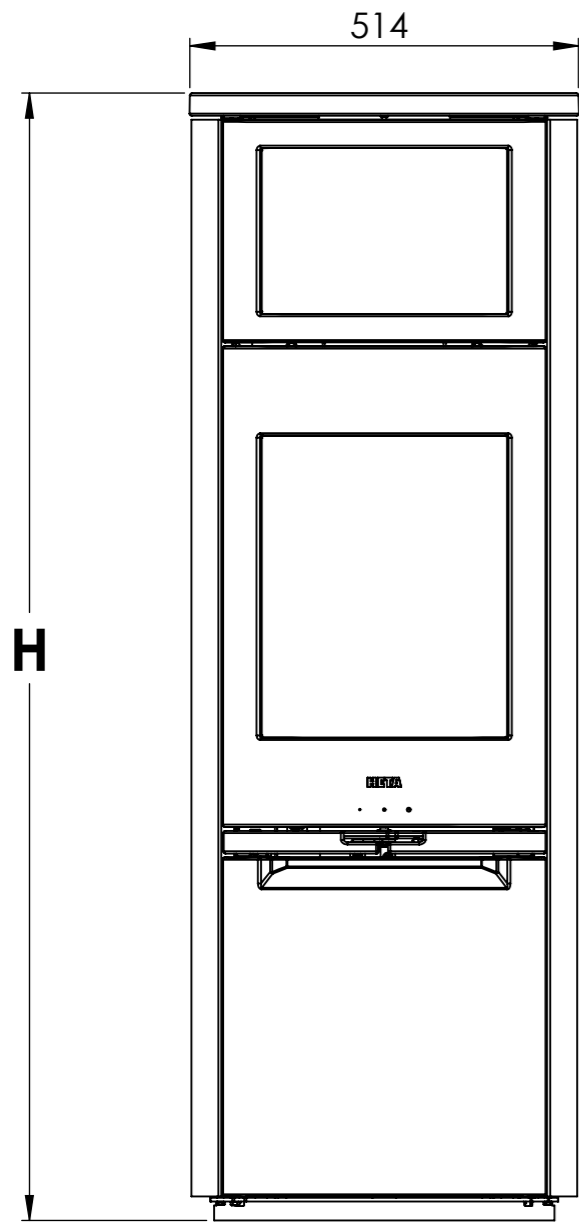

Serie	Scan-Line 900
Description	Baking oven steel / stone

	<b>Casted top</b>	<b>Stone</b>
<b>H</b>	1491	1511