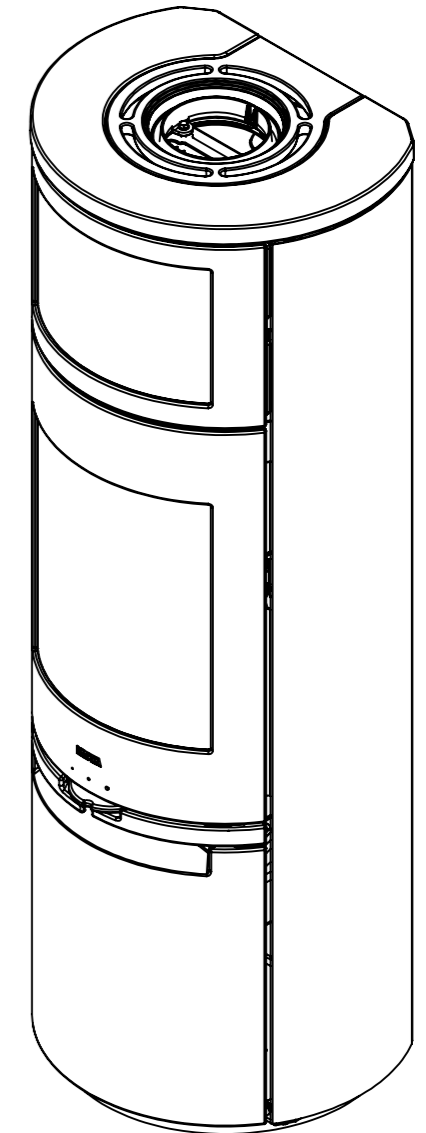

Serie	Scan-Line 900
Description	Baking oven steel / stone

	<b>Casted top</b>	<b>Stone</b>
<b>H</b>	1491	1511