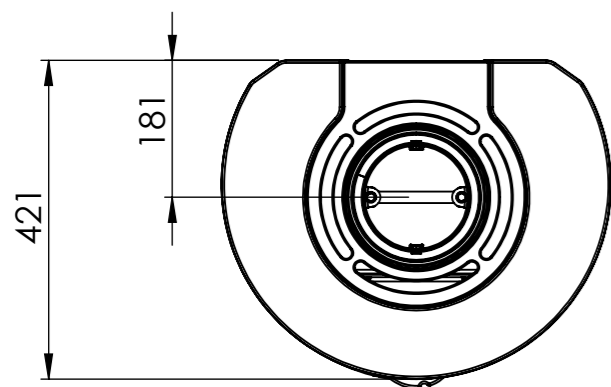

Serie	Scan-Line 900
Description	Baking oven steel / stone

	<b>Casted top</b>	<b>Stone</b>
<b>H</b>	1491	1511