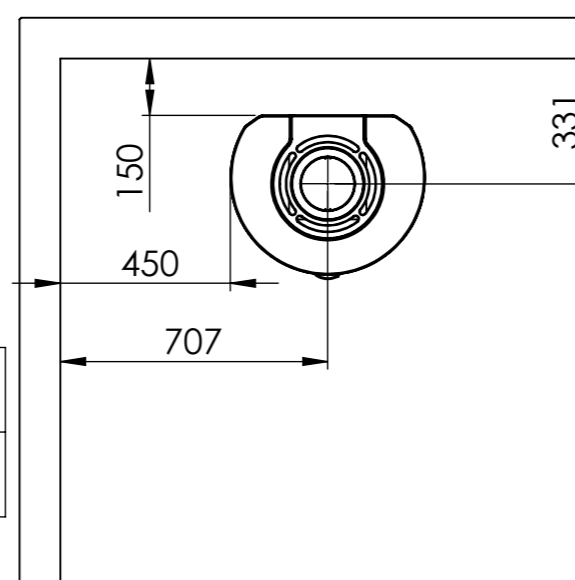

Serie	Scan-Line 900
Description	Baking oven steel / stone

	<b>Casted top</b>	<b>Stone</b>
<b>H</b>	1491	1511