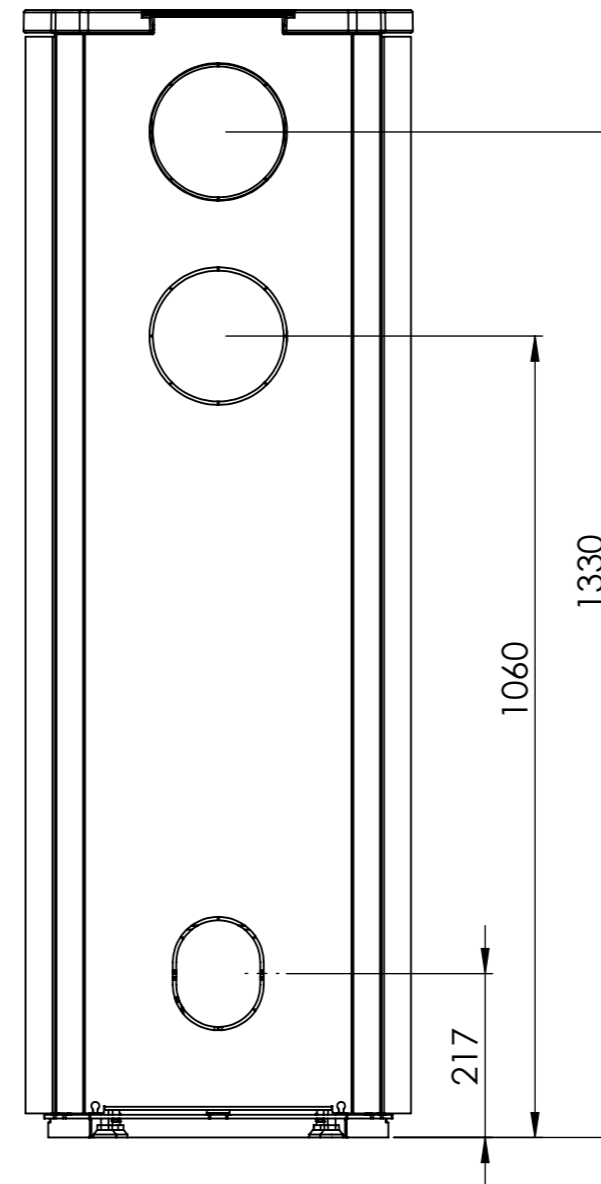

Serie	Scan-Line 900
Description	Baking oven steel / stone

	<b>Casted top</b>	<b>Stone</b>
<b>H</b>	1491	1511