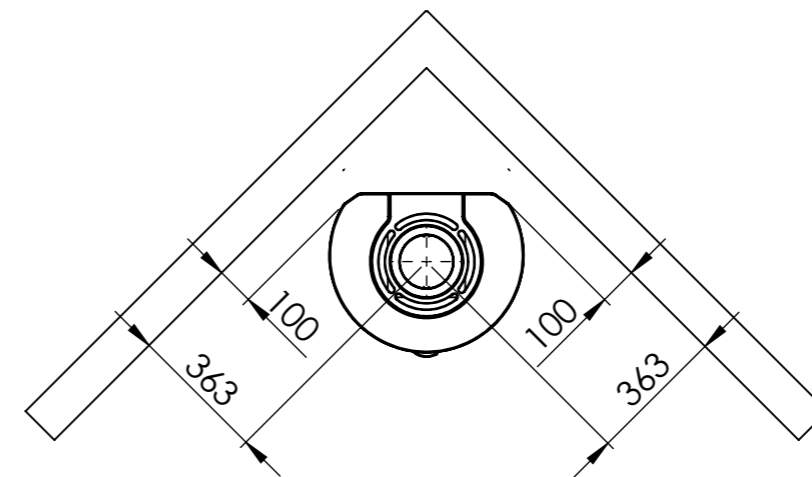

Serie	Scan-Line 900
Description	Baking oven steel / stone

	<b>Casted top</b>	<b>Stone</b>
<b>H</b>	1491	1511