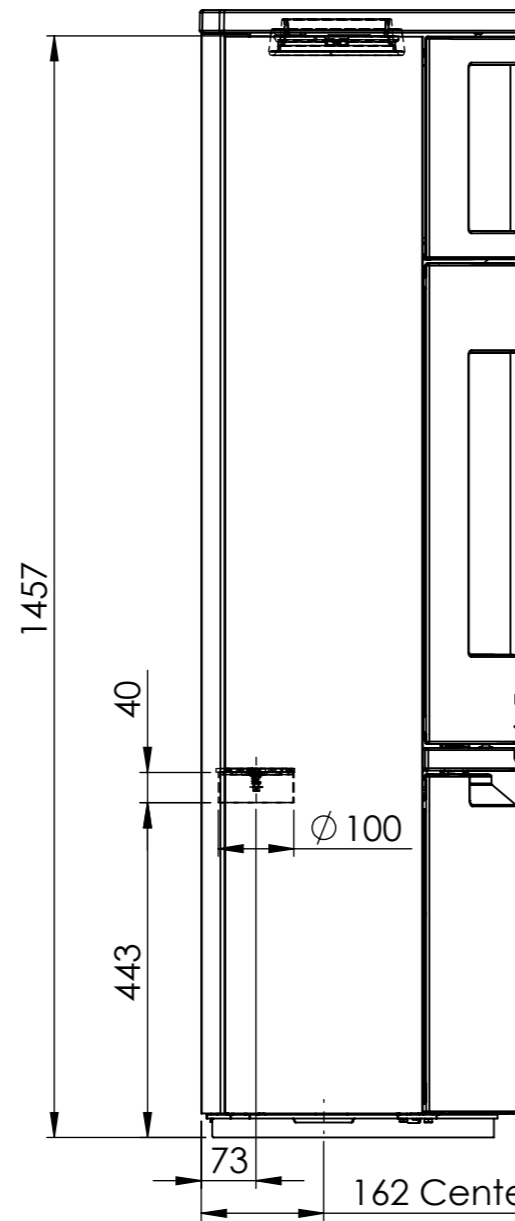

Serie	Scan-Line 900
Description	Baking oven steel / stone

	<b>Casted top</b>	<b>Stone</b>
<b>H</b>	1491	1511